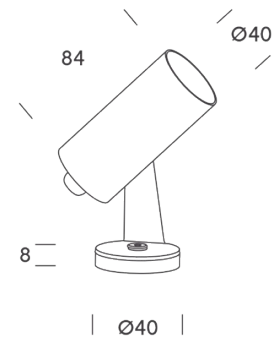

MEXICO 6

ESPECIFICACIONES

Versión	MEXICO 3
Tensión de alimentación	100-240V
Tipo de LED	LED SMD
Driver	Incluido
Power (W)	6
Real lumen	500
apto para el mar	APTO CERCA DEL MAR
Temperatura de color	3000K
CRI	CRI >90
Ángulo de emisión	24°
Color	Antracita
Medidas (mm)	40x84
Peso (Kg)	0.39
Material	Aluminio
Difusor	Cristal
IP	IP65
IK	IK06
Rango de temperatura	-20°C +45°C

ACCESORIOS

Visera for MEXICO 6
Ref. 2.5231.8001

Pincho MEXICO 6 & 9
Ref. 2.5231.8002